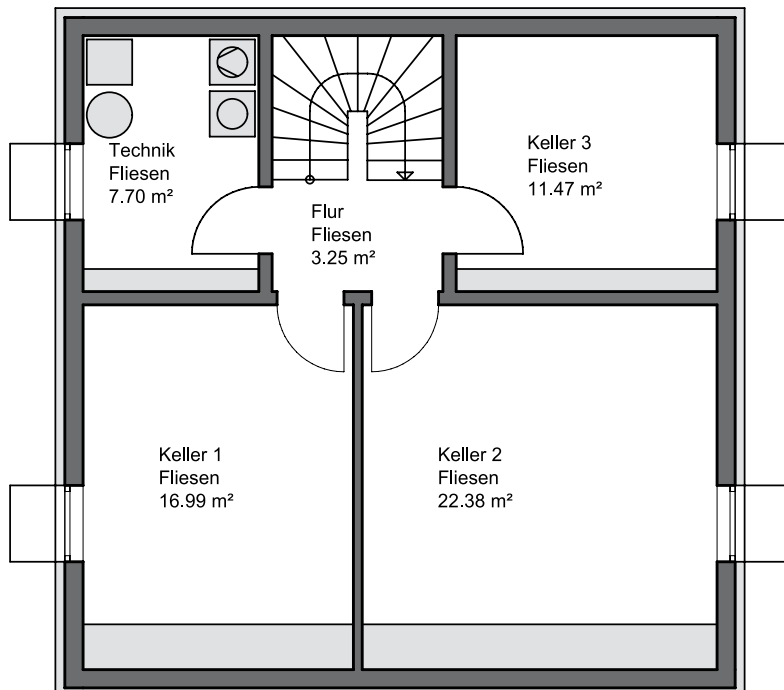

[TYPENHAUS : **DINGOLFING**]

[ERDGESCHOSS]

1:100

[DINGOLFING]

[DACHGESCHOSS]

1:100

Wohnfläche	125,29 m ²
Nutzfläche	61,79 m ²
Außenmaße	9,115 x 9,115
Dachneigung	18 °
umbauter Raum	757,17 m ³

ENERGIESPAREND - HOCHWERTIG - KURZE BAUZEITEN - TERMINGERECHT - FESTPREISGARANTIE

[UNTERGESCHOSS]

1:100