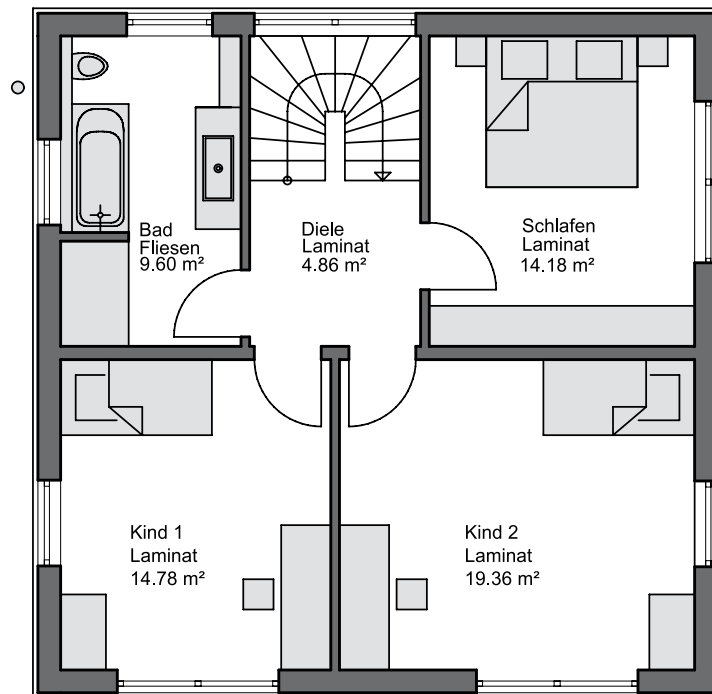

[TYPENHAUS : **DINGOLFING**]

[ERDGESCHOSS]

1:100

[DINGOLFING]

[DACHGESCHOSS]

1:100

Wohnfläche	125,29 m ²
Nutzfläche	61,79 m ²
Außenmaße	9,115 x 9,115
Dachneigung	18 °
umbauter Raum	757,17 m ³

ENERGIESPAREND - HOCHWERTIG - KURZE BAUZEITEN - TERMINGERECHT - FESTPREISGARANTIE

[UNTERGESCHOSS]

1:100