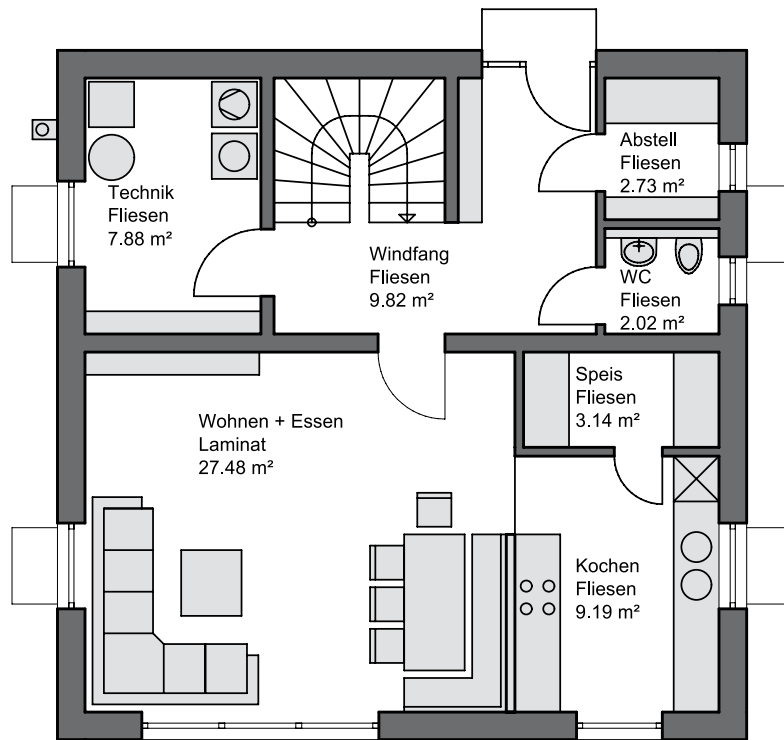

[TYPENHAUS : **DINGOLFING**]

[ERDGESCHOSS]

1:100

[DINGOLFING]

[DACHGESCHOSS]

1:100

Wohnfläche	125,29 m ²
Nutzfläche	61,79 m ²
Außenmaße	9,115 x 9,115
Dachneigung	18 °
umbauter Raum	757,17 m ³

ENERGIESPAREND - HOCHWERTIG - KURZE BAUZEITEN - TERMINGERECHT - FESTPREISGARANTIE

[UNTERGESCHOSS]

1:100