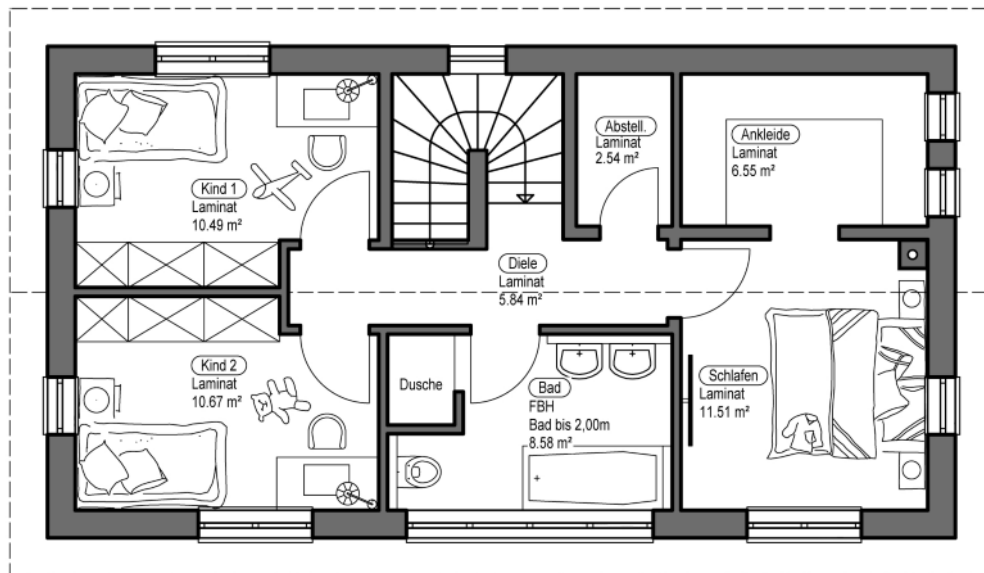

[TYPENHAUS : LANDSHUT]

[ERDGESCHOSS]

[LANDSHUT]

[DACHGESCHOSS]

1:100

Wohnfläche	116,30 m ²
Nutzfläche	54,44 m ²
Außenmaße	11,99 x 6,49
Kniestock	2,57 m
Dachneigung	20 °

ENERGIESPAREND - HOCHWERTIG - KURZE BAUZEITEN - TERMINGERECHT - FESTPREISGARANTIE

[UNTERGESCHOSS]