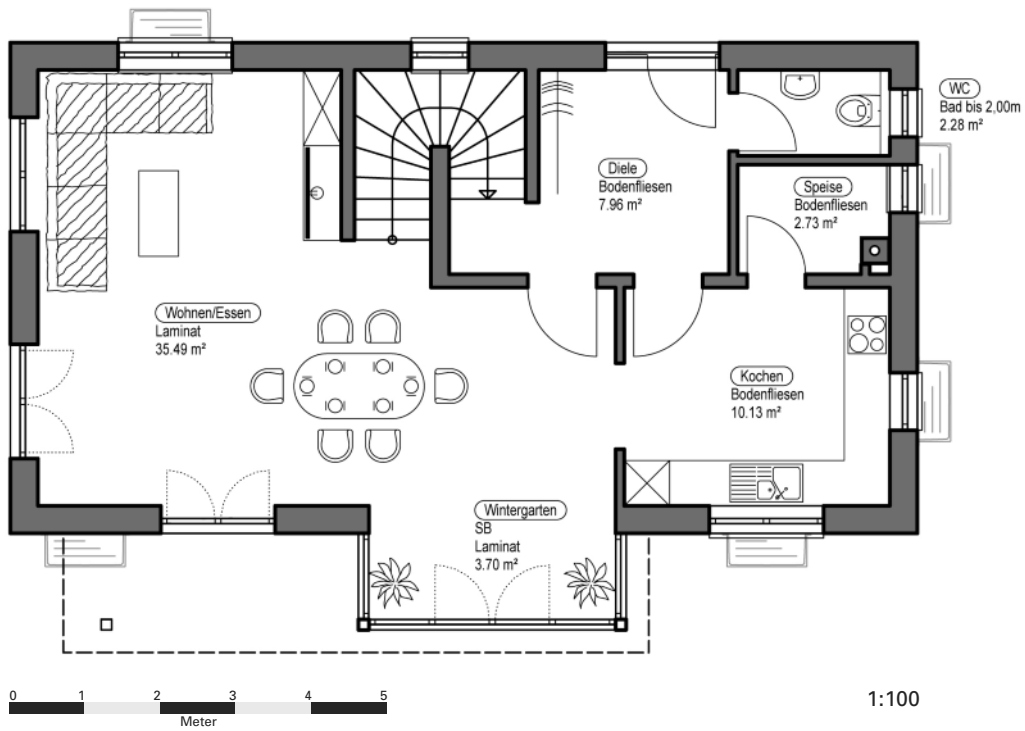

[TYPENHAUS : LANDSHUT]

[ERDGESCHOSS]

[LANDSHUT]

[DACHGESCHOSS]

1:100

Wohnfläche	116,30 m ²
Nutzfläche	54,44 m ²
Außenmaße	11,99 x 6,49
Kniestock	2,57 m
Dachneigung	20 °

ENERGIESPAREND - HOCHWERTIG - KURZE BAUZEITEN - TERMINGERECHT - FESTPREISGARANTIE

[UNTERGESCHOSS]