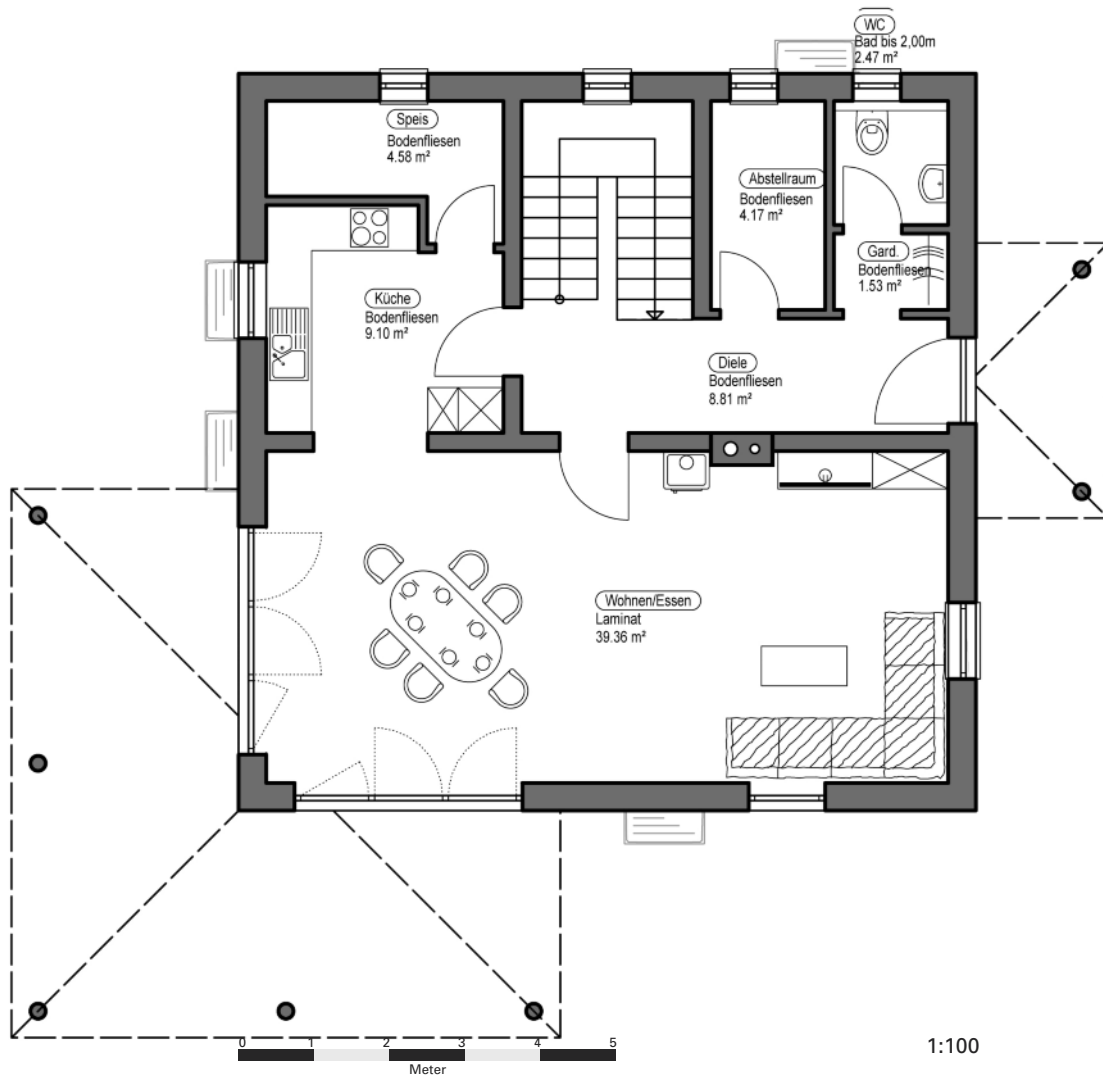

[TYPENHAUS : SALCHING]

[ERDGESCHOSS]

1:100

[SALCHING]

[DACHGESCHOSS]

1:100

Wohnfläche	136,75 m ²
Nutzfläche	69,73 m ²
Außenmaße	9,74 x 9,74
Kniestock	2,57 m
Dachneigung	18 °

ENERGIESPAREND - HOCHWERTIG - KURZE BAUZEITEN - TERMINGERECHT - FESTPREISGARANTIE

[UNTERGESCHOSS]