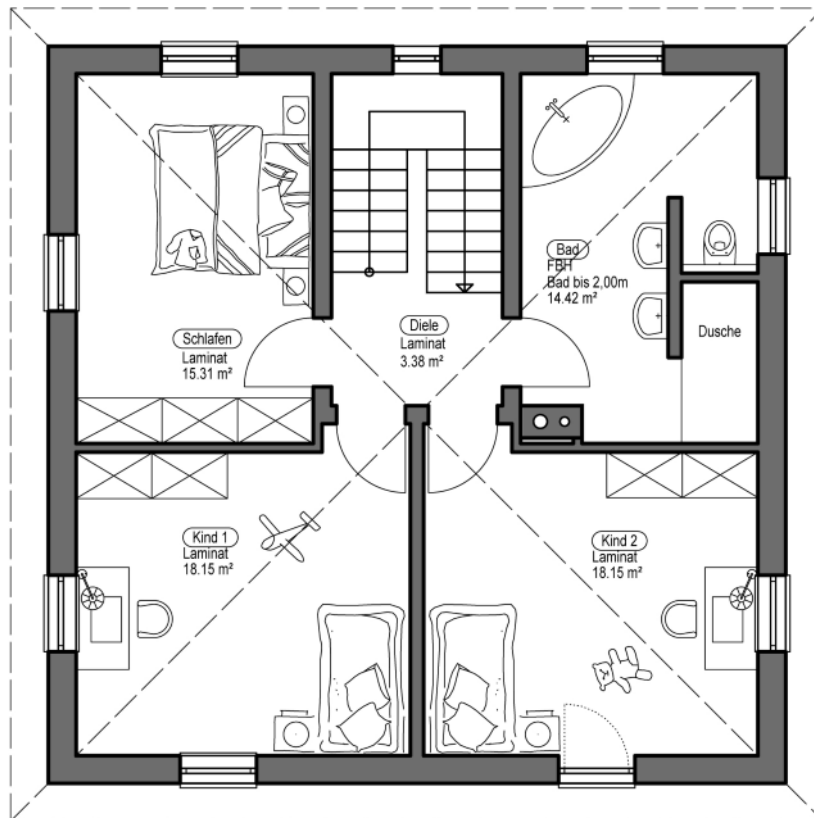

[TYPENHAUS : SALCHING]

[ERDGESCHOSS]

1:100

[SALCHING]

[DACHGESCHOSS]

1:100

Wohnfläche	136,75 m ²
Nutzfläche	69,73 m ²
Außenmaße	9,74 x 9,74
Kniestock	2,57 m
Dachneigung	18 °

ENERGIESPAREND - HOCHWERTIG - KURZE BAUZEITEN - TERMINGERECHT - FESTPREISGARANTIE

[UNTERGESCHOSS]