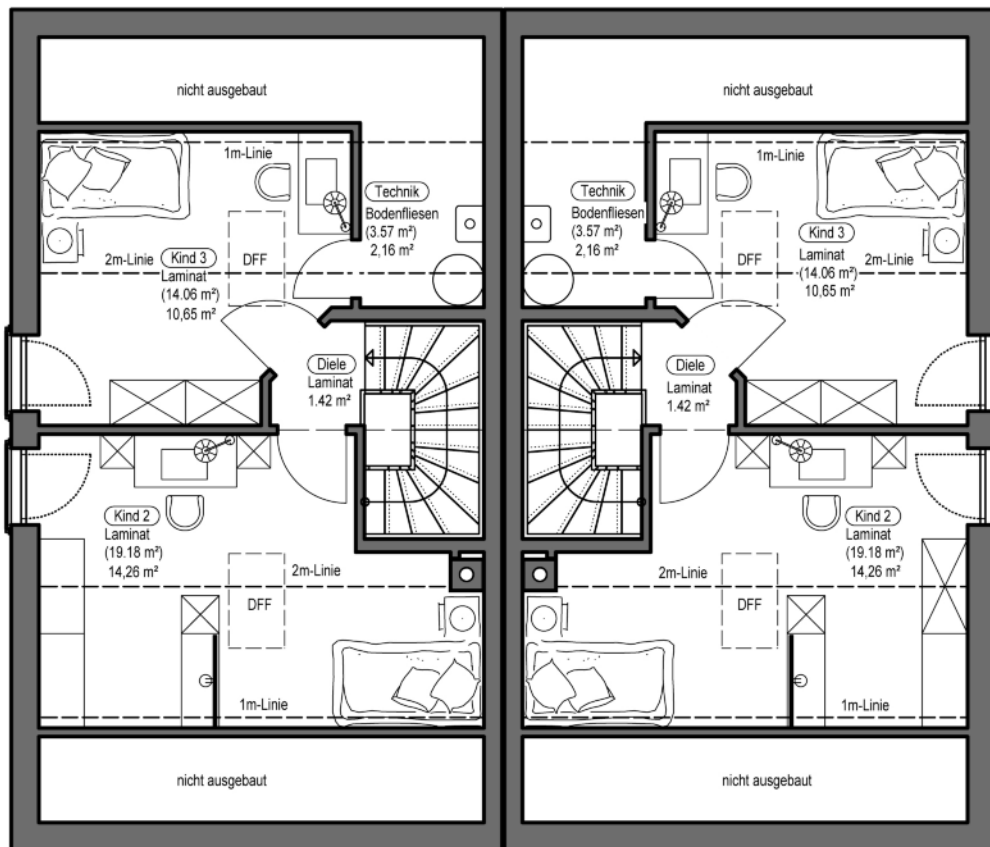

[ERDGESCHOSS]

[OBERGESCHOSS]

[HENGBERG classic]

Wohnfläche á 132,69 m²
 Nutzfläche á 51,44 m²
 Außenmaße 13,01 x 11,115
 Kniestock 0,27 m
 Dachneigung 30 °

ENERGIESPAREND - HOCHWERTIG - KURZE BAUZEITEN - TERMINGERECHT - FESTPREISGARANTIE

[DACHGESCHOSS]

1:100