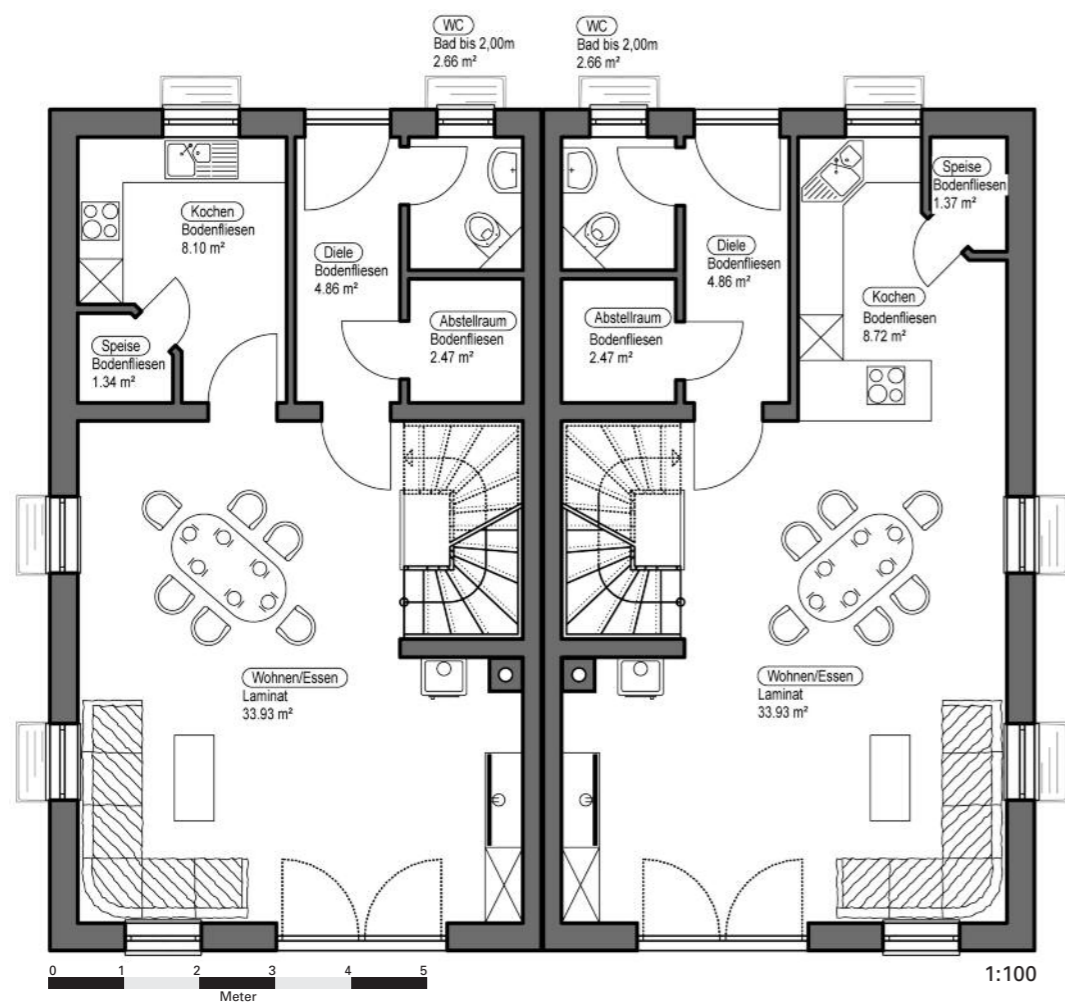

[ERDGESCHOSS]

[OBERGESCHOSS]

[HENGBERG classic]

Wohnfläche á 132,69 m²
 Nutzfläche á 51,44 m²
 Außenmaße 13,01 x 11,115
 Kniestock 0,27 m
 Dachneigung 30 °

ENERGIESPAREND - HOCHWERTIG - KURZE BAUZEITEN - TERMINGERECHT - FESTPREISGARANTIE

[DACHGESCHOSS]

1:100