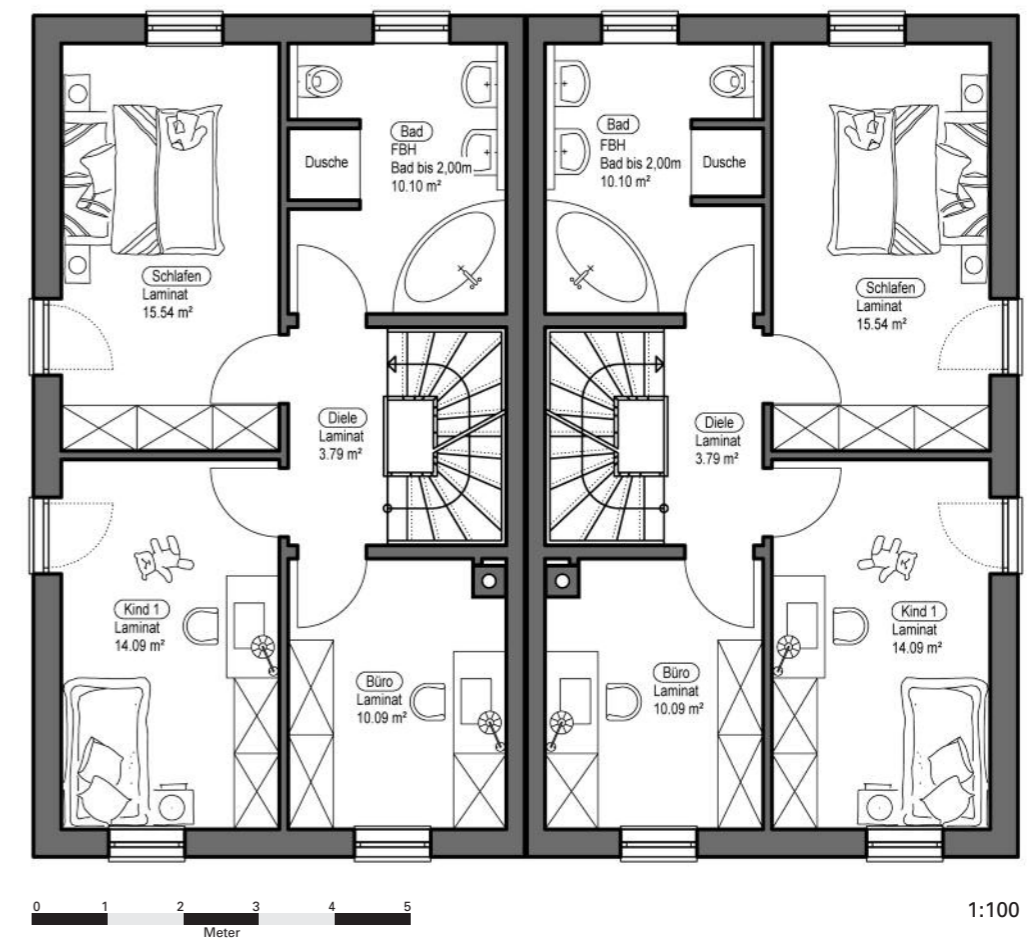

[ERDGESCHOSS]

[OBERGESCHOSS]

[HENGBERG classic]

Wohnfläche á 132,69 m²
 Nutzfläche á 51,44 m²
 Außenmaße 13,01 x 11,115
 Kniestock 0,27 m
 Dachneigung 30 °

ENERGIESPAREND - HOCHWERTIG - KURZE BAUZEITEN - TERMINGERECHT - FESTPREISGARANTIE

[DACHGESCHOSS]

1:100